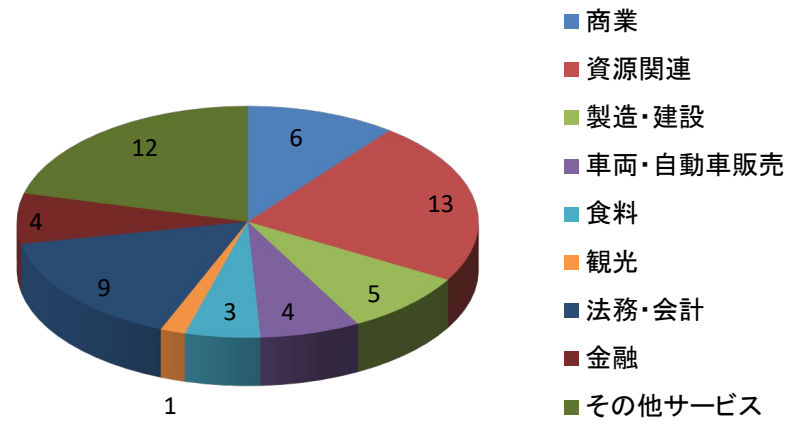

ブリスベン日本商工会議所 概況と活動内容

2026.05.26

Japan Chamber of Commerce and Industry, Brisbane Inc.

1 ブリスベン日本商工会議所 - 概要

日系企業が会員

- ・経済活動の健全な発展
- ・日豪経済進展に貢献 (通商・投資)

会員企業の業種内訳

2025年度活動のハイライト