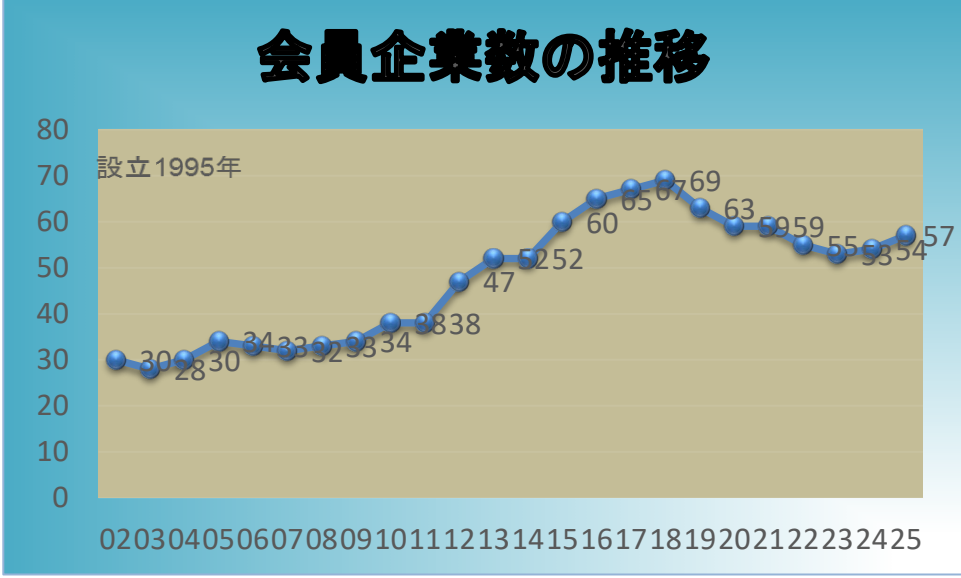

ブリスベン日本商工会議所 概況と活動内容

2026.05.26

Japan Chamber of Commerce and Industry, Brisbane Inc.

1 ブリスベン日本商工会議所 - 概要

日系企業が会員

- ・経済活動の健全な発展
- ・日豪経済進展に貢献 (通商・投資)

会員企業の業種内訳

2025年度活動のハイライト